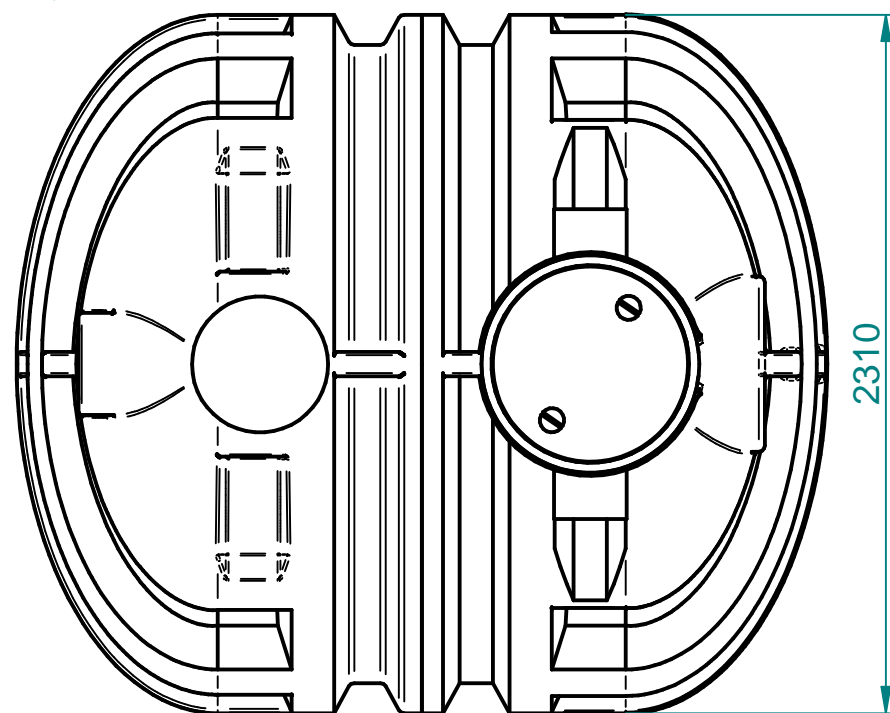

Hmin=2350; Hmax=2830