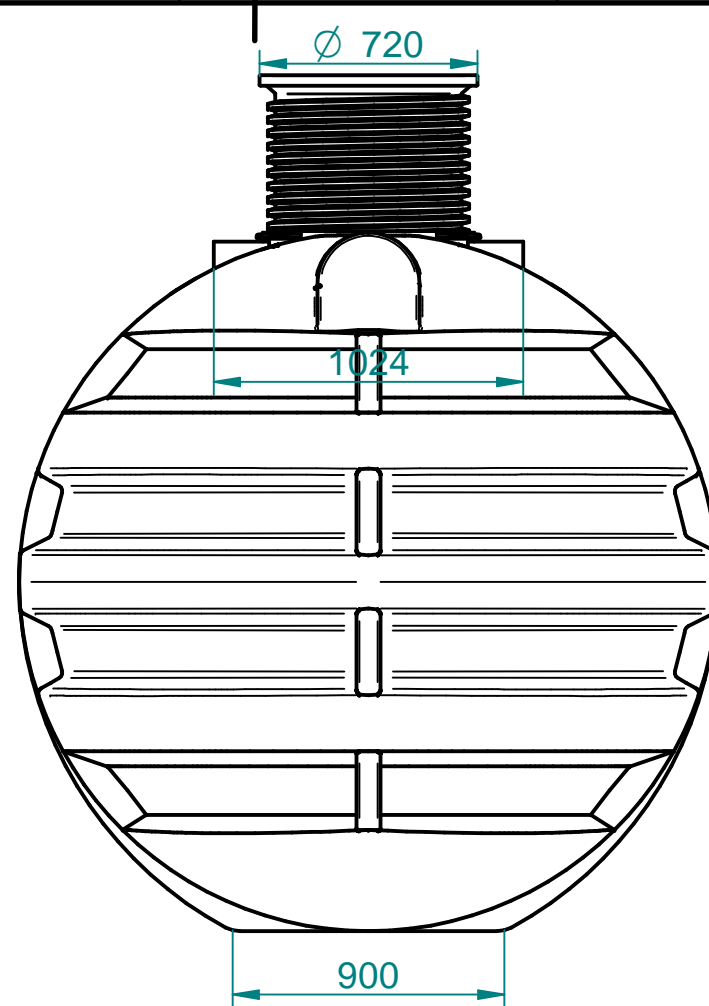

Hmin=2350; Hmax=2830