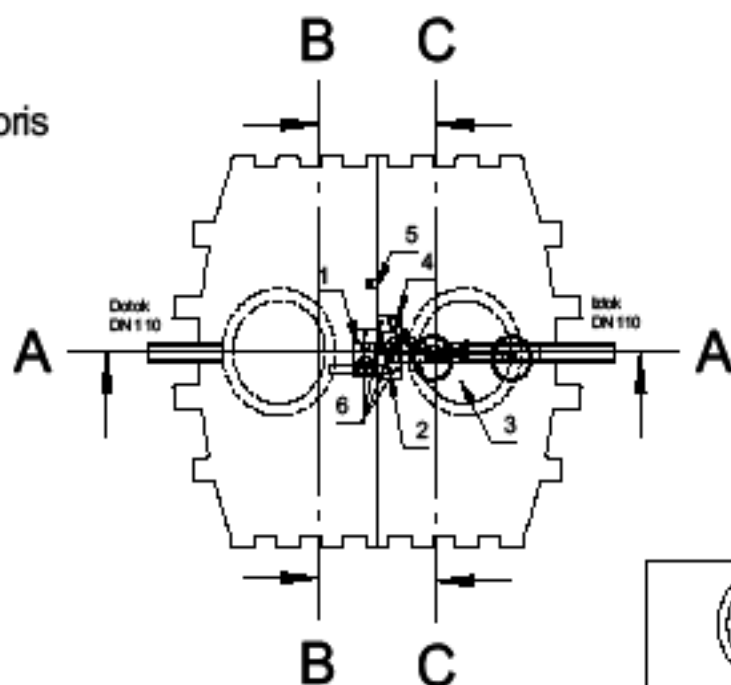

Prerez A-A

Prerez B-B

Prerez C-C

Tloris

Tip kompresorja: LA 100
 Moč kompresorja: 100W
 Čas delovanja: 9,4h

Šifra: 6254

1. Črpalna cev v Aerator
2. Povratno črpanje iz Aeratorja
3. Krožni zračnik
4. Črpanje čiste vode iz čistilne naprave
5. Zasilni preliv
6. Priključki za zrak

PODJETJE ZA PREDDELAVO IN TRŽENJE d.o.o.
 ČERNELAVI GORIČKA 150, 9000 NIŽRSKA SOBOTA

		Črna	Ime	Naziv	Mati št.
		Izdel.	10.12.2007		
		Naziv:		Abak 2	
		K.č. št.		Maljpet P.	
		Material:		Ribača B:	
		PE - LD		KT - 03 - MS - P1000 - 12 PE	
		Črna	Ime		
		Številka šteta od poročila			

ROTO
 12 PE
 Volumn: 8000l

Mati št.
 1: 50

Ust. št.