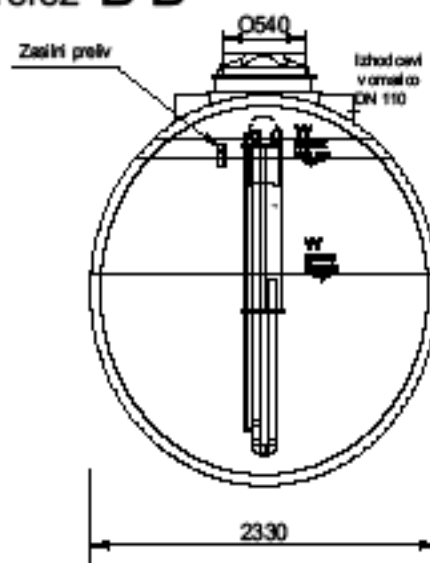

Prerez A-A

Prerez B-B

Prerez C-C

Tloris

Tip kompresorja: LA 100
 Moč kompresorja: 100W
 Čas delovanja: 9,4h

Šifra: 6254

1. Črpalna cev v Aerator
2. Povratno črpanje iz Aeratorja
3. Krožni zračnik
4. Črpanje čiste vode iz čistilne naprave
5. Zasilni preliv
6. Priključki za zrak

PODJETJE ZA PREDDELAVO IN TRŽENJE d.o.o.
 ČERNELAVI GORIČKA 150, 9000 NIŽRSKA SOBOTA

		Črna	Ime	Naziv	Mati št.
		Izdel.	10.12.2007		
		Naziv:		Abak 2	
		K.č. št.		Maljpet P.	
		Material:		Ribača B:	
		PE - LD		KT - 03 - MS - P1000 - 12 PE	
		Črna	Ime		
		Številka šteta od poročila			

ROTO
 12 PE
 Volumn: 8000l

Mati št.
 1: 50

Ust. št.