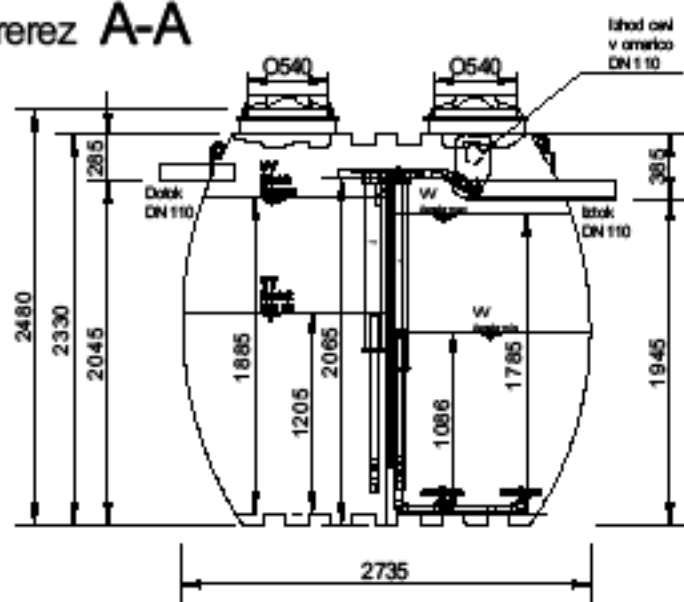

Prerez A-A

Prerez B-B

Prerez C-C

Tloris

Tip kompresorja: LA 100
 Moč kompresorja: 100W
 Čas delovanja: 9,4h

Šifra: 6254

1. Črpalna cev v Aerator
2. Povratno črpanje iz Aeratorja
3. Krožni zračnik
4. Črpanje čiste vode iz čistilne naprave
5. Zasilni preliv
6. Priključki za zrak

PODJETJE ZA PREDDELAVO IN TRŽENJE d.o.o.
 ČERNELAVI GORIČKA 150, 9000 NIŽRSKA SOBOTA

		Črna	Ime	Naziv	Mati št.
		Izdel.	10.12.2007		
		Naziv:		Abak 2	
		K.č. št.		Maljpet P.	
		Material:		Ribača B:	
		PE - LD		KT - 03 - MS - P1000 - 12 PE	
		Črna	Ime		
		Številka šteta od poročila			

ROTO
 12 PE
 Volumn: 8000l

Mati št.
 1: 50

Ust. št.