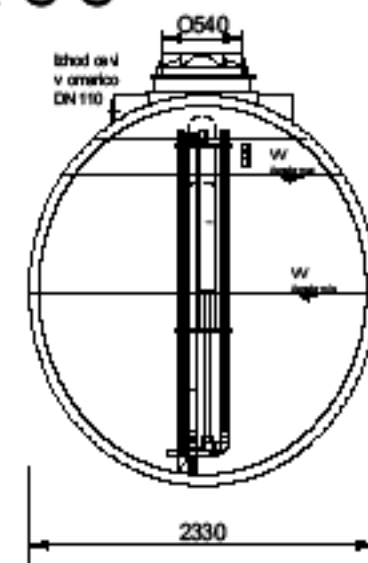

Prerez A-A

Prerez B-B

Prerez C-C

Tloris

Tip kompresorja: LA 100
 Moč kompresorja: 100W
 Čas delovanja: 9,4h

Šifra: 6254

1. Črpalna cev v Aerator
2. Povratno črpanje iz Aeratorja
3. Krožni zračnik
4. Črpanje čiste vode iz čistilne naprave
5. Zasilni preliv
6. Priključki za zrak

PODJETJE ZA PREDDELAVO IN TRŽENJE d.o.o.
 ČERNELAVI GORIČKA 150, 9000 NIŽRSKA SOBOTA

		Črna	Ime	Naziv	Mati št.
		Izdel.	10.12.2007		
		Naziv:		Abak 2	
		K.č. št.		Maljpet P.	
		Material:		Ribača B:	
		PE - LD		KT - 03 - MS - P1000 - 12 PE	
		Črna	Ime		
		Številka šteta od poročila			

ROTO
 12 PE
 Volumn: 8000l

Mati št.
 1: 50

Ust. št.