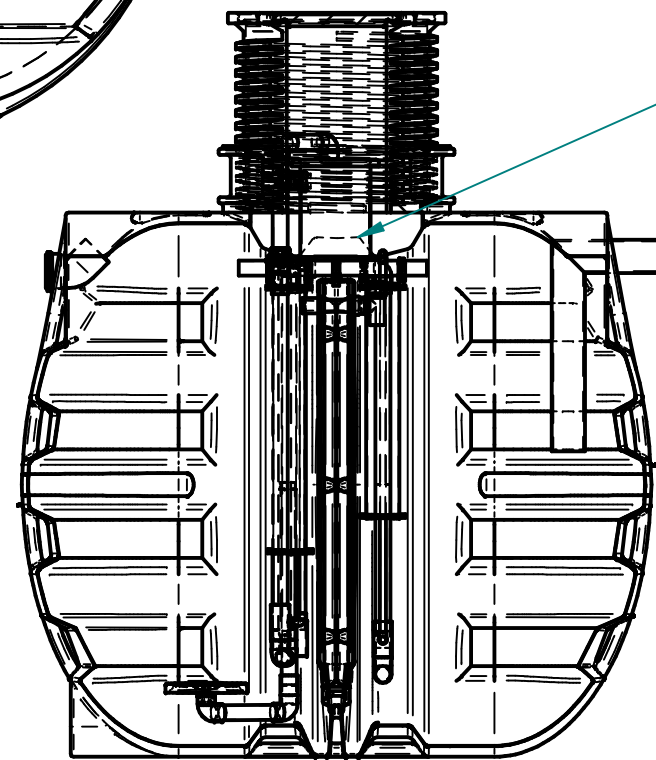

Section B-B

Section A-A

Vzorčna posoda

Toleranca		Merilo: 1:25		Standard: EN 12566-3	
Po standardu ISO 8015		Teža:		Dim. Sur.	
Datum: 22.9.2014		Uporabnik: alesz		Ime: ROTO RoClean PP 4PE	
Konst.:		Kategorija:		Št. risbe: 1-82460/4	
Risal:		Projekt:		Index	
Kontr.:		Zamenjava za:		Zamenjal:	
Ozn.		Opomba		Datum	
Ime		Status		Ime	