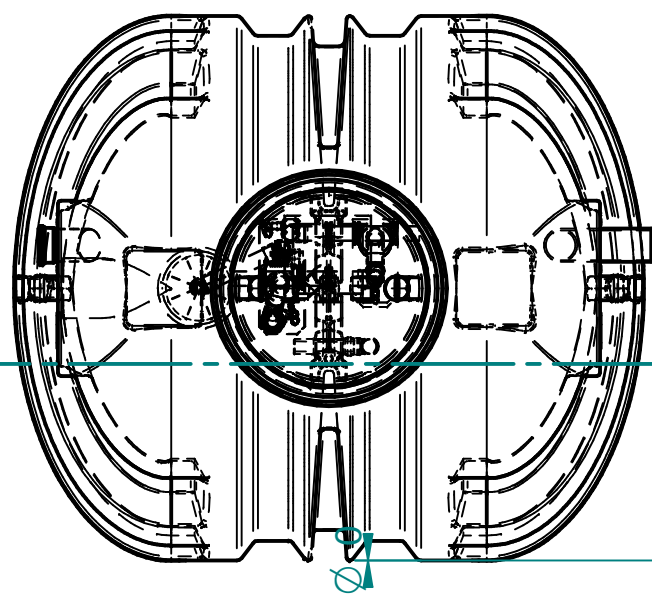

Section B-B

Section A-A

Vzorčna posoda

Toleranca		Merilo: 1:25		Standard: EN 12566-3	
Po standardu ISO 8015		Teža:		Dim. Sur.	
Datum: 22.9.2014		Uporabnik: alesz		Ime: ROTO RoClean PP 4PE	
Konst.:		Kategorija:		Št. risbe: 1-82460/4	
Risal:		Projekt:		Index	
Kontr.:		Zamenjava za:		Zamenjal:	
Ozn.		Opomba		Datum	
Ime		Status		Ime	