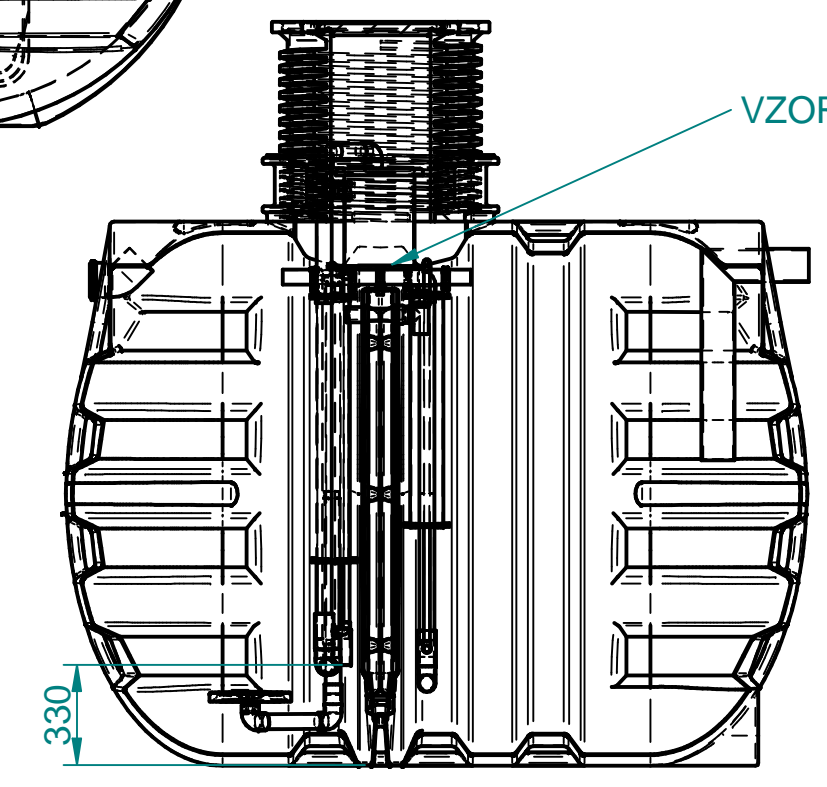

Section A-A

Toleranca		Merilo: 1:25		Standard: EN 12566-3	
Po standardu ISO 8015		Teža:		Dim. Sur.	
Datum:		Uporabnik:		Ime: ROTO RoClean PP 6PE	
Konst.:		Risal: 19.9.2014		Št. risbe: 1-82460/6	
Kontr.:		alesz		Projekt	
Kategorija				Zamenjava za:	
Ozn.		Opomba		Datum	
Ime		Status		Zamenjal: