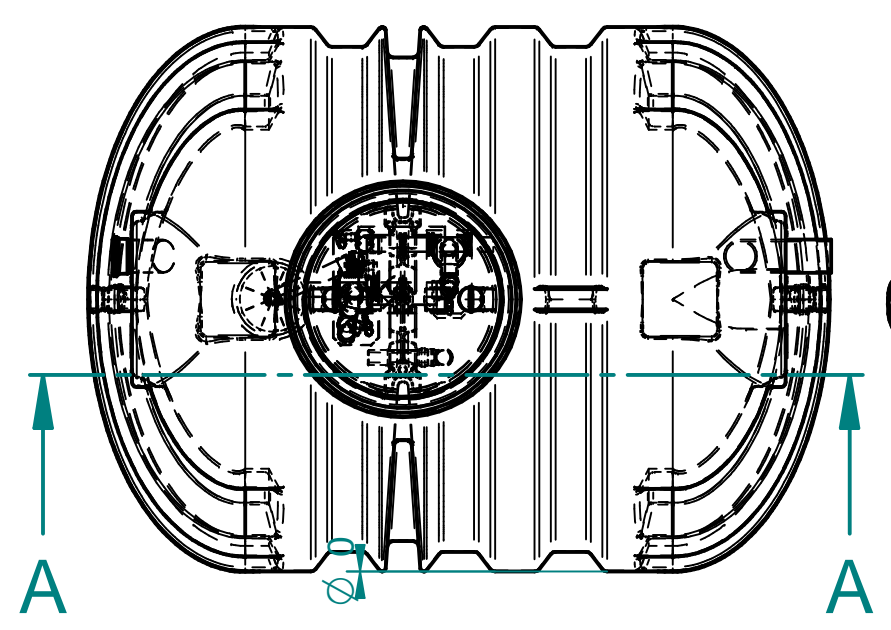

Section A-A

Toleranca		Merilo: 1:25		Standard: EN 12566-3	
Po standardu ISO 8015		Teža:		Dim. Sur.	
Datum:		Uporabnik:		Ime: ROTO RoClean PP 6PE	
Konst.:		Risal: 19.9.2014		Št. risbe: 1-82460/6	
Kontr.:		alesz		Projekt	
Kategorija				Zamenjava za:	
Ozn.		Opomba		Datum	
Ime		Status		Zamenjal: