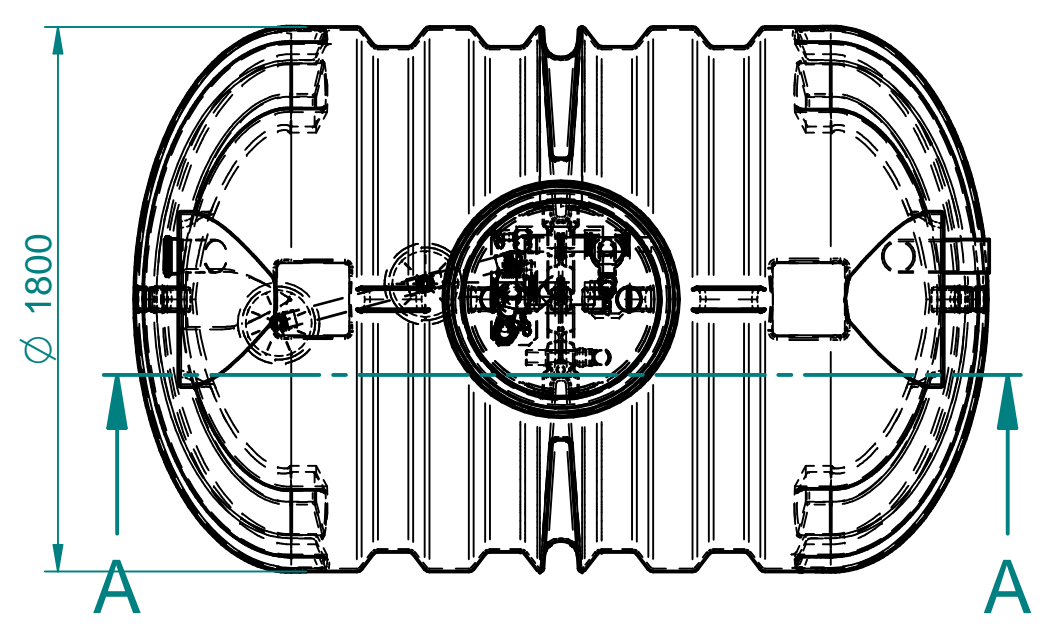

Section B-B

Vzorčna posoda

Section A-A

Toleranca		Merilo: 1:25		Standard: EN 12566-3	
Po standardu ISO 8015		Teža:		Dim. Sur.	
Datum:		Uporabnik:		Ime: ROTO RoClean PP 8PE	
Konst.:		alesz			
Risal: 22.9.2014					
Kontr.:					
Kategorija				Št. risbe: 1-82460/8	
				Projekt	
				Zamenjava za:	
				Zamenjal:	
				Index	