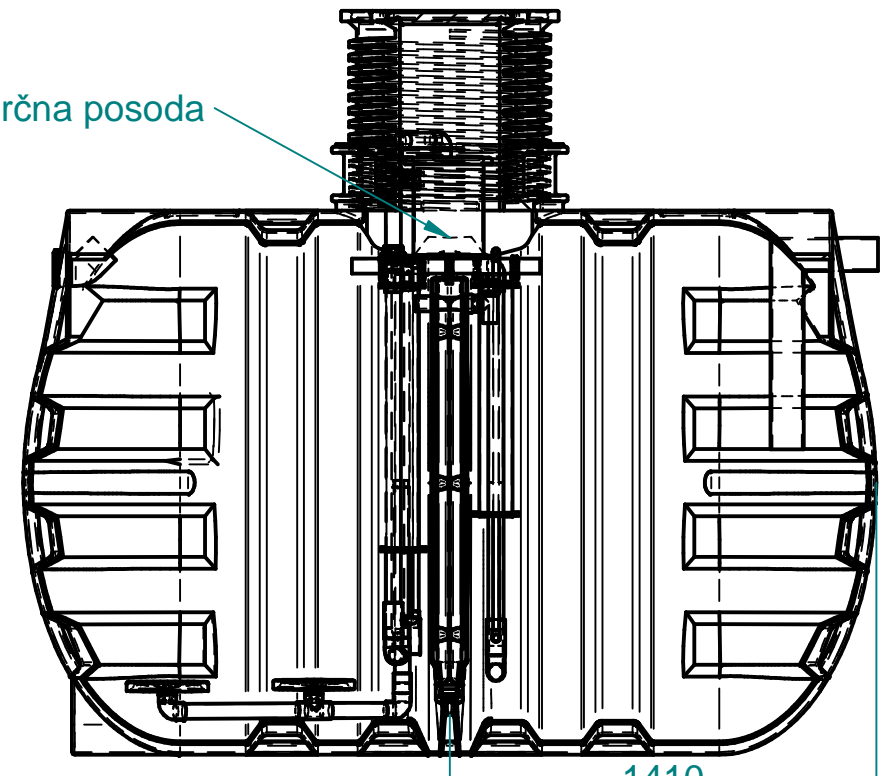

Section B-B

Vzorčna posoda

Section A-A

Toleranca		Merilo: 1:25		Standard: EN 12566-3	
Po standardu ISO 8015		Teža:		Dim. Sur.	
Datum:		Uporabnik:		Ime: ROTO RoClean PP 8PE	
Konst.:		alesz			
Risal: 22.9.2014					
Kontr.:					
Kategorija				Št. risbe: 1-82460/8	
				Projekt	
				Zamenjava za:	
				Zamenjal:	
				Index	