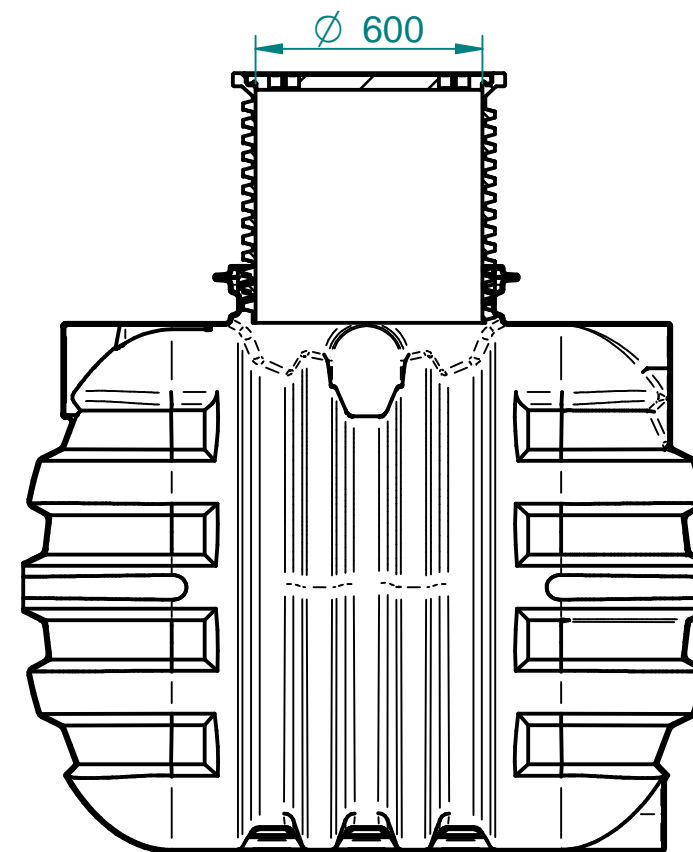

Hmax=2100; Hmin=1600 [mm]

Section A-A

**SAMO ZA
INFORMACIJO!**

**PRELIMINARY,
FOR INFO ONLY!**

Toleranca		Merilo: 1:20		Standard:	
Po standardu ISO 8015		Teža:		Dim. Sur.	
Datum: 9.9.2015		Uporabnik: alesz		Ime: ROTERRA rezervoar 2200 L	
Konst.: 9.9.2015		ales		Premer fi1400 [mm] CODE: 6716	
Risal:		ales		Odprtina FI600	
Kontr.:				Št. risbe: 1-2015_1400/2200	
Kategorija				Index	
Ozn.		Opomba		Datum	
Ime		Status		Projekt	
Zamenjava za:		Zamenjal:			