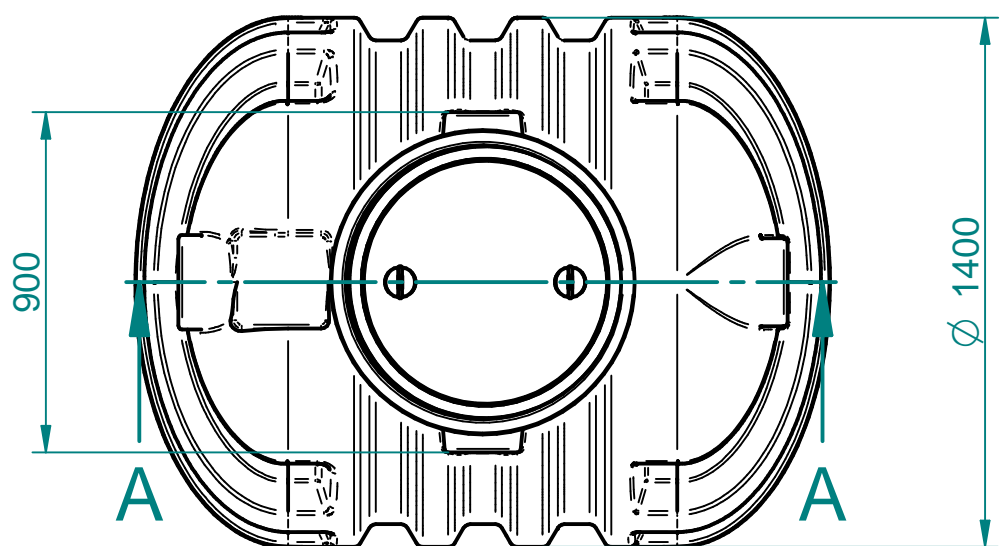

Hmax=2100; Hmin=1600 [mm]

Section A-A

**SAMO ZA
INFORMACIJO!**

**PRELIMINARY,
FOR INFO ONLY!**

Toleranca		Merilo: 1:20		Standard:	
Po standardu ISO 8015		Teža:		Dim. Sur.	
Datum: 9.9.2015		Uporabnik: alesz		Ime: ROTERRA rezervoar 2200 L	
Konst.: 9.9.2015		ales		Premer fi1400 [mm] CODE: 6716	
Risal:		ales		Odprtina FI600	
Kontr.:				Št. risbe: 1-2015_1400/2200	
Kategorija				Index	
Ozn.		Opomba		Datum	
Ime		Status		Projekt	
Zamenjava za:		Zamenjal:			